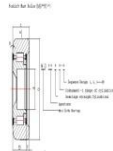

WANDA REFERANS	ÖLÇÜ	FIYAT USD
MG 30R7-2	30X75,45X24	
MG 30R7-7	30x78,5x23,5	31,45
CRC 78.7-1.00.1	40x78,7x27/24	23,93
S 0060 (MG30R7-15)	30x76,2x20,75	29,18
MG 30R7-3	30x76x24	30,07
MG 40R1-8M1	40x78x27/24,25	28,02
CRC 86-1.00.1	40x86x32	31,45
S 0090 (MG36R7-5)	36x90,8x24	36,21